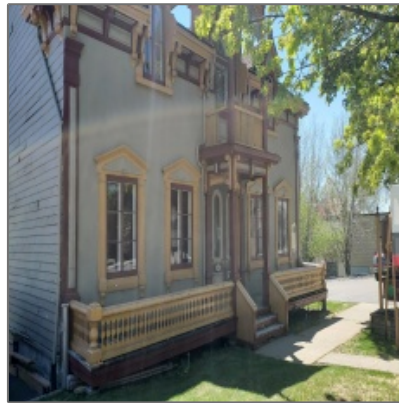

Location BCI - 660 avenue Royale Beauport

5,500 P.C. - 660 avenue Royal, Beauport, Québec
G1E5A3

Adresse

Adresse:	660
Rue:	avenue Royal
Pays:	Canada
Province:	Qc
Ville:	Québec
Secteur:	Beauport
Code Postal:	G1E5A3
Longitude:	W72° 48' 33.6"
Latitude:	N46° 51' 36.4"