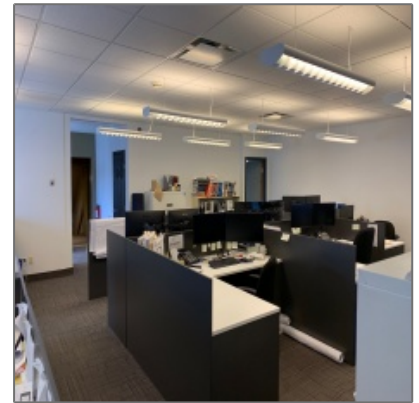

Location BCI - 660 avenue Royale Beauport

5,500 P.C. - 660 avenue Royal, Beauport, Québec
G1E5A3

Adresse

Adresse:	660
Rue:	avenue Royal
Pays:	Canada
Province:	Qc
Ville:	Québec
Secteur:	Beauport
Code Postal:	G1E5A3
Longitude:	W72° 48' 33.6"
Latitude:	N46° 51' 36.4"