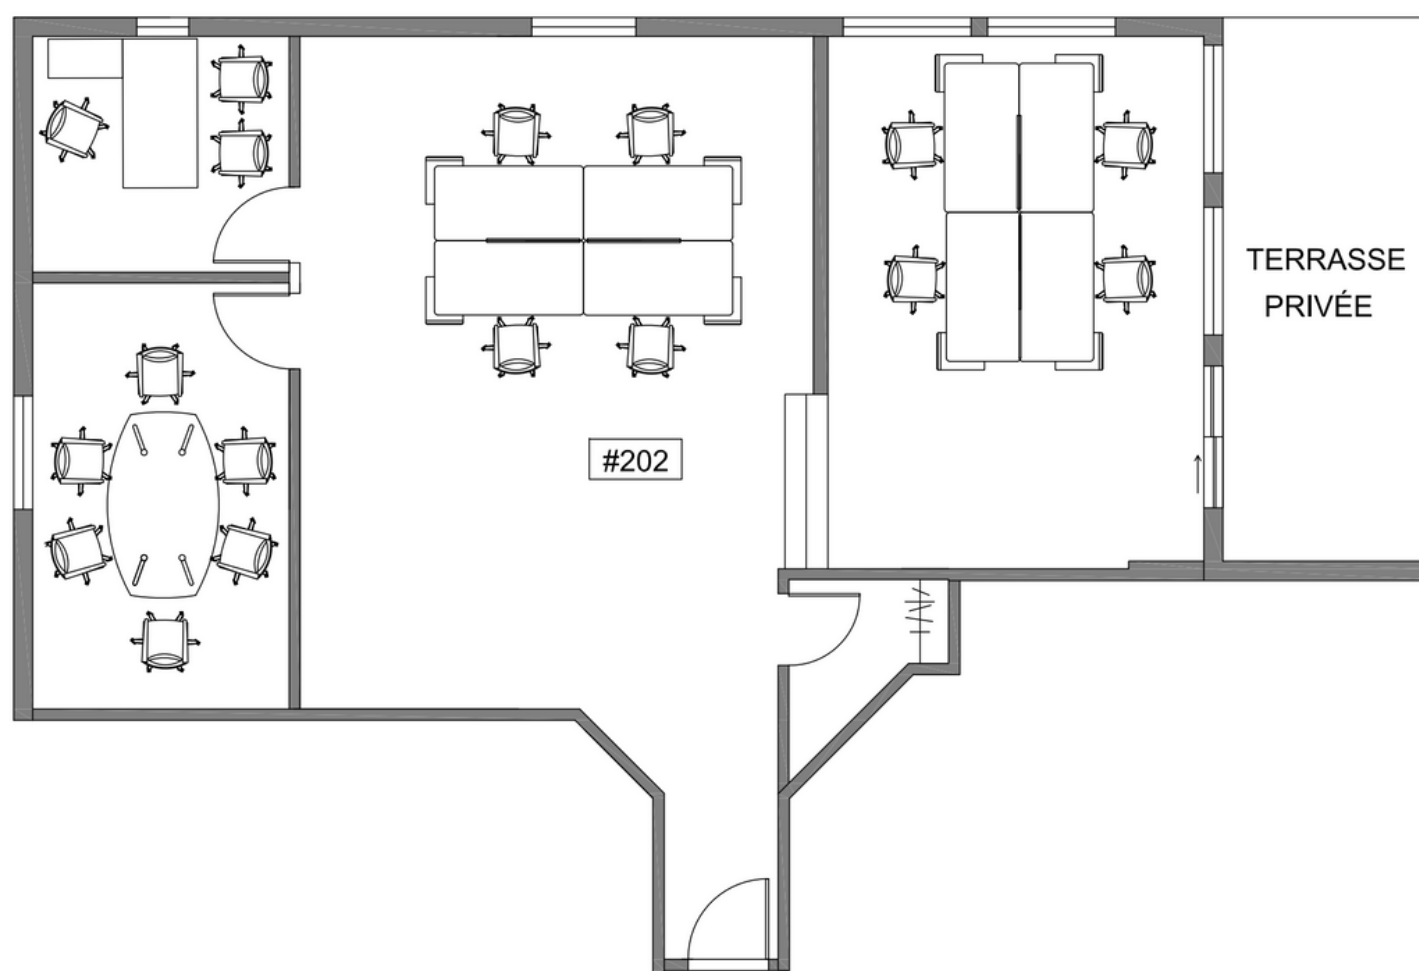

Bureau • Commercial • Industriel

AU 2IÈME ÉTAGE

BUREAU CLÉ EN MAIN

- Local base building
- Livraison clé en main par le propriétaire
- 2 bureaux fermés
- Salle de conférence
- Terrasse extérieure privé
- Photos à titre indicatif
- Stationnements
- Facile d'accès via les grands axes et central

PLAN D'AMÉNAGEMENT

1113PC

location**BCI**

Bureau • Commercial • Industriel

PROJET:
Bâtiment commercial rue Flaubert

TITRE:
Plan d'aménagement projeté Local 202

ADRESSE:
3125 rue Flaubert, Québec

ÉCHELLE: Aucune

SUPERFICIE: 1113 p.c.

LOCAL À LOUER
1113 P.C.