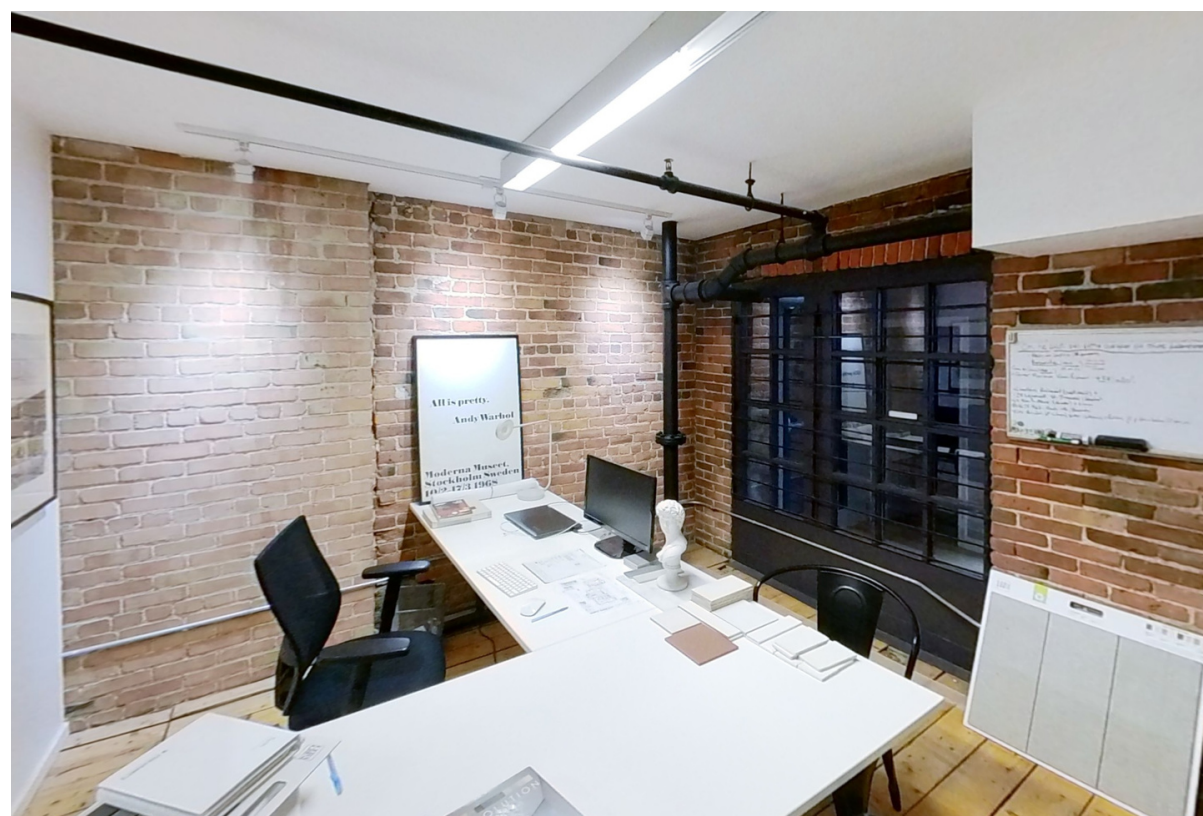

location**BCI**

Bureau • Commercial • Industriel

BUREAUX À LOUER ST-ROCH

247 RUE SAINT-VALLIER E.

Contactez-nous

- 418-628-2000
- mstpierre@locationbci.com

location**BCI**

Bureau • Commercial • Industriel

BUREAU 201

1000PC

- 3 bureaux fermés
- Salle de conférence et cuisinette
- Cachet et mur de brique
- Facile d'accès via le transport en commun
- Près des services et restaurant

VISITE VIRTUELLE

bureau 201