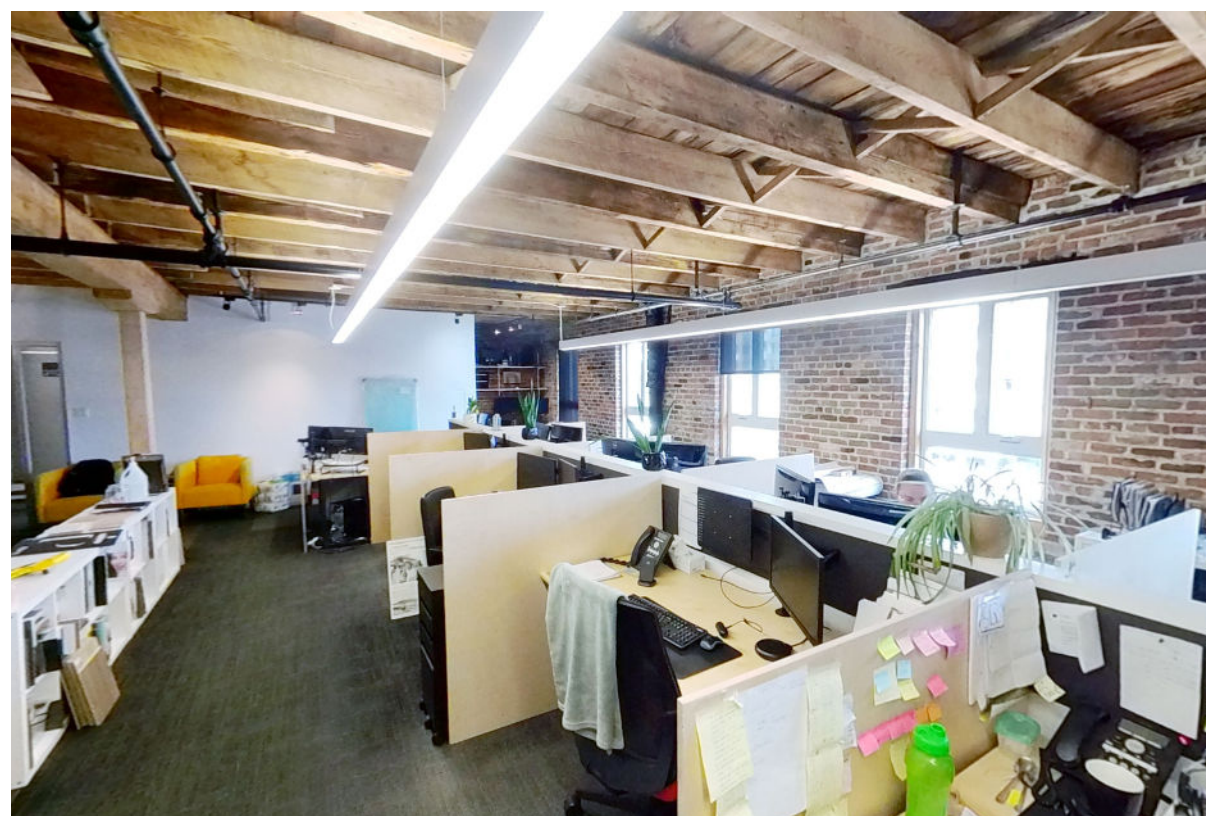

location**BCI**

Bureau • Commercial • Industriel

BUREAU 300

1650PC

- Grande aire ouverte fenestré
- 1 bureau fermé
- Salle de conférence et cuisinette
- Cachet et mur de brique
- Facile d'accès via le transport en commun
- Près des services et restaurant

VISITE VIRTUELLE

bureau 300

locationBCI

Bureau · Commercial · Industriel