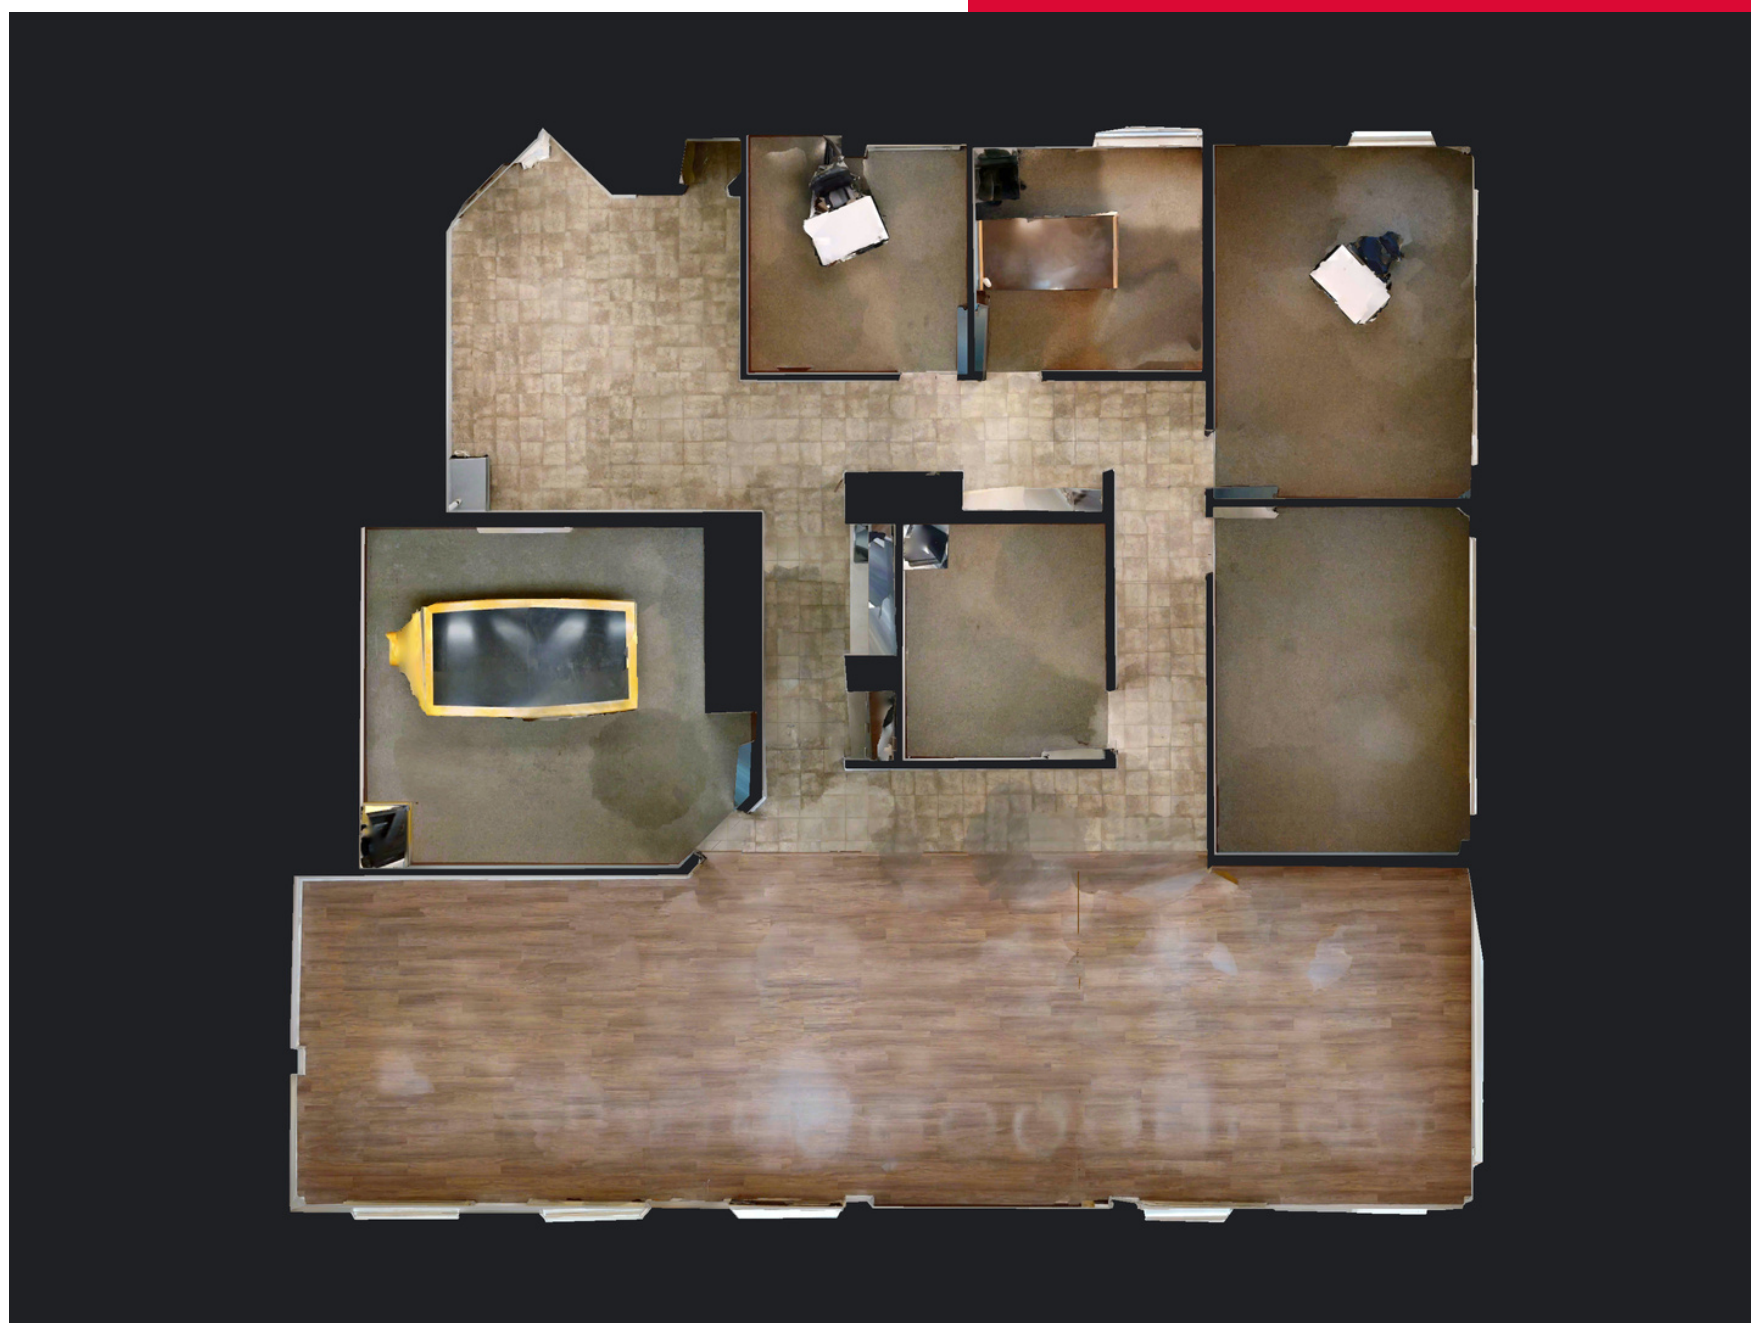

BUREAU À LOUER

8255 blv Henri-Bourassa
2442 pieds carrés

Contactez-nous

- 418-628-2000
- mstpierre@locationbci.com

2442 PIEDS CARRÉS

8255 blv Henri-Bourassa

- 4 bureaux fermés
- Très bien fenestrés sur 3 côtés
- Grande aire ouverte, salle de conférence et cuisinette
- Stationnements

VISITE VIRTUELLE

location**BCI**

Bureau • Commercial • Industriel

PRÉSENTATION DE L'IMMEUBLE

locationBCI

Bureau • Commercial • Industriel

locationBCI
Bureau • Commercial • Industriel

SUPERFICIE LOCATIVE VARIANT
ENTRE 1000 ET 6000 PIEDS CARRÉS