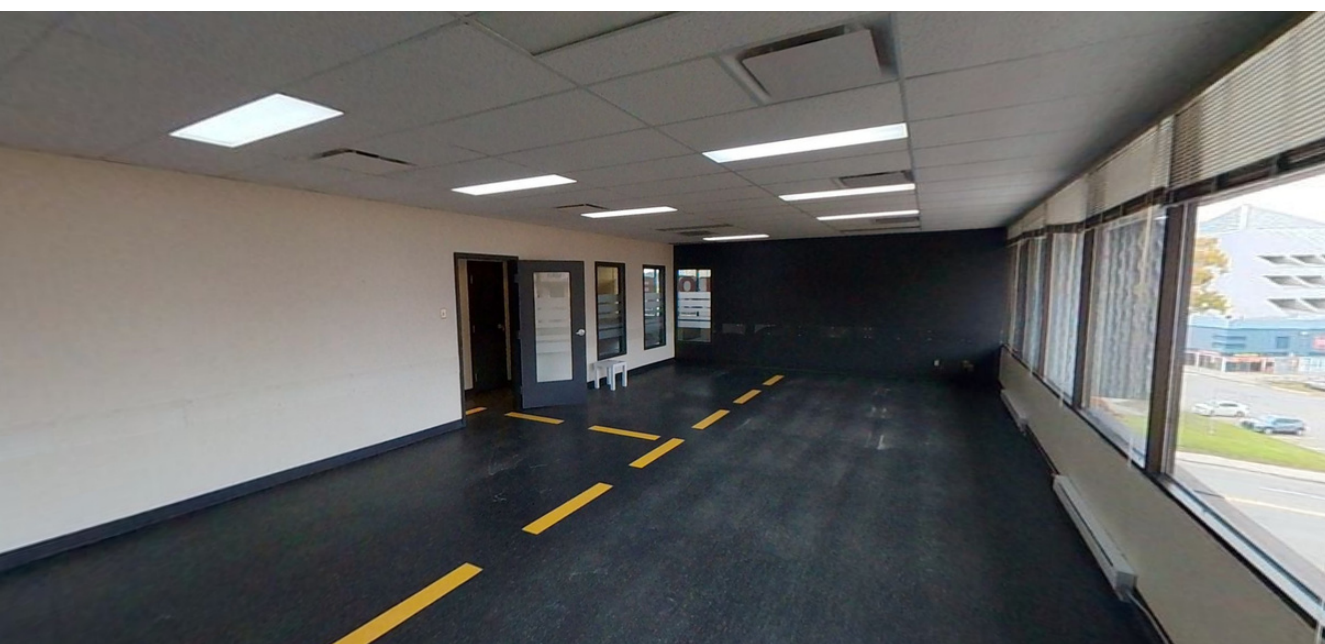

location**BCI**

Bureau • Commercial • Industriel

BUREAU À LOUER

2336 chemin Ste-Foy
Près de l'université Laval

Contactez-nous

- 418-628-2000
- www.locationbci.com

location**BCI**

Bureau • Commercial • Industriel

1227 PIEDS CARRÉS

- En face de l'université Laval
- Près des restaurant, cafés et épicerie
- Stationnements et facile d'accès via le transport en commun

VISITE VIRTUELLE

2336 chemin Ste-Foy

location**BCI**