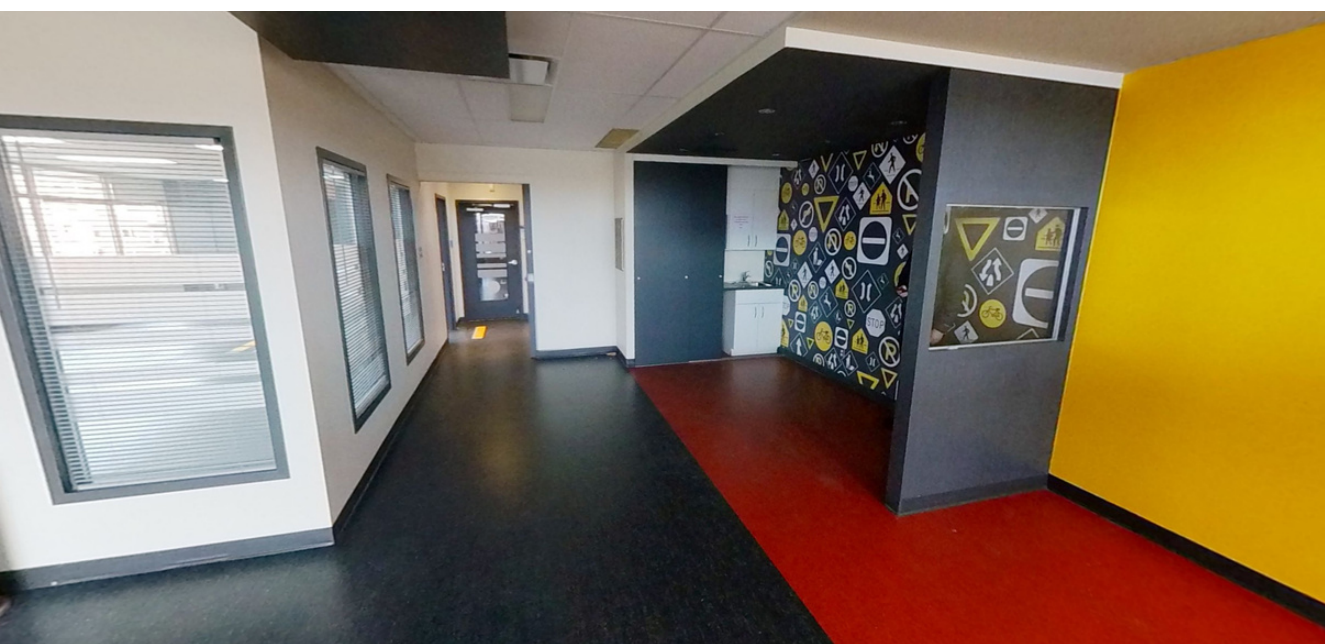

location**BCI**

Bureau • Commercial • Industriel

BUREAU À LOUER

2336 chemin Ste-Foy
Près de l'université Laval

Contactez-nous

- 418-628-2000
- www.locationbci.com

location**BCI**

Bureau • Commercial • Industriel

1227 PIEDS CARRÉS

- En face de l'université Laval
- Près des restaurant, cafés et épicerie
- Stationnements et facile d'accès via le transport en commun

VISITE VIRTUELLE

2336 chemin Ste-Foy

location**BCI**