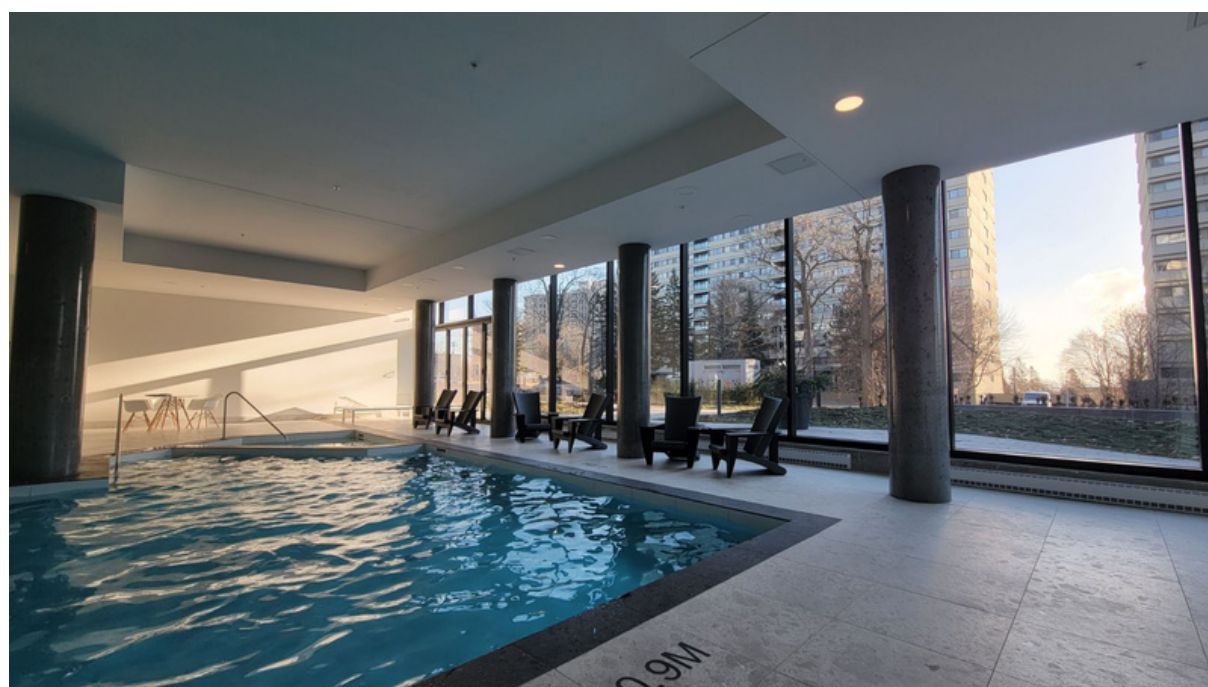

## **PROJET MIXTE 6000PC - DIVISIBLE**

- Idéal pour commerce de proximité
- Haute densité résidentiel
- Près des plaines et de la rue cartier
- Stationnement pour la clientèle commerciale
- Local base building prêt à accueillir votre projet