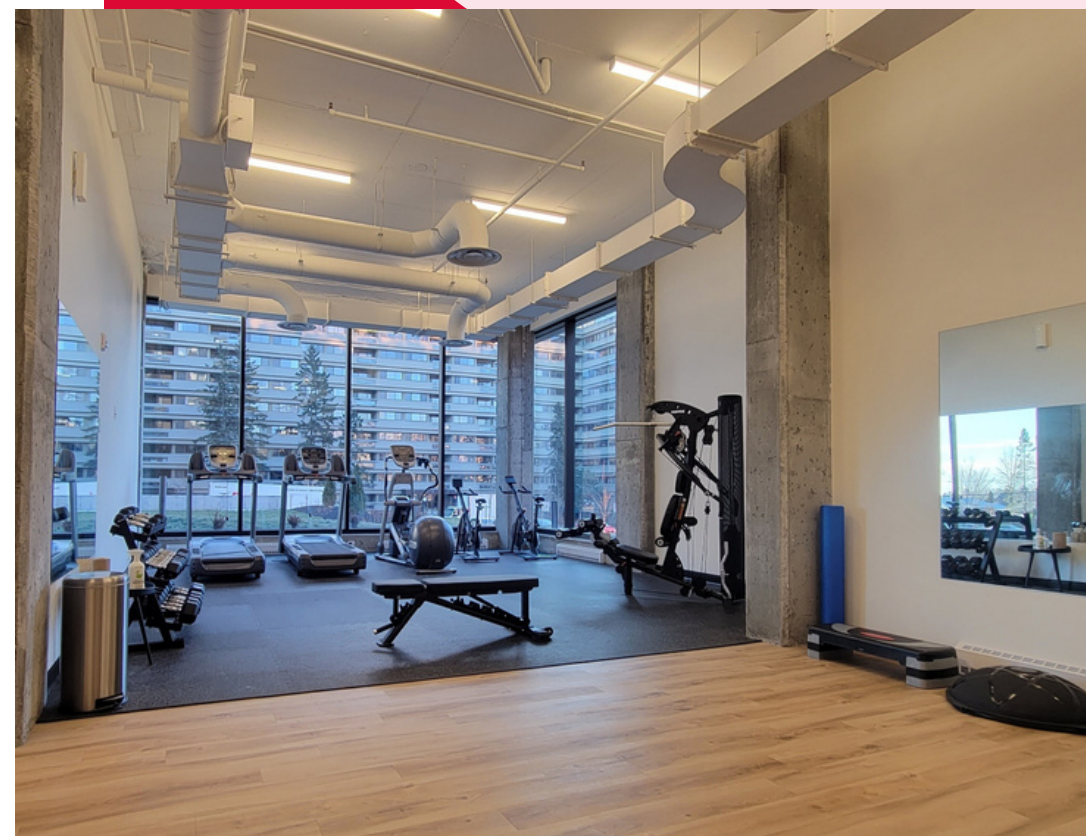

## 2600PC

---

- Idéal pour bureau professionnel
- 5 bureaux
- salle de conférence et aire ouverte
- Cuisinette
- Près des plaines et de la rue cartier
- Stationnement pour la clientèle commerciale
- Accès à la piscine, GYM et salle de réception

# GALERIE PHOTOS

---

locationBCI

Bureau • Commercial • Industriel